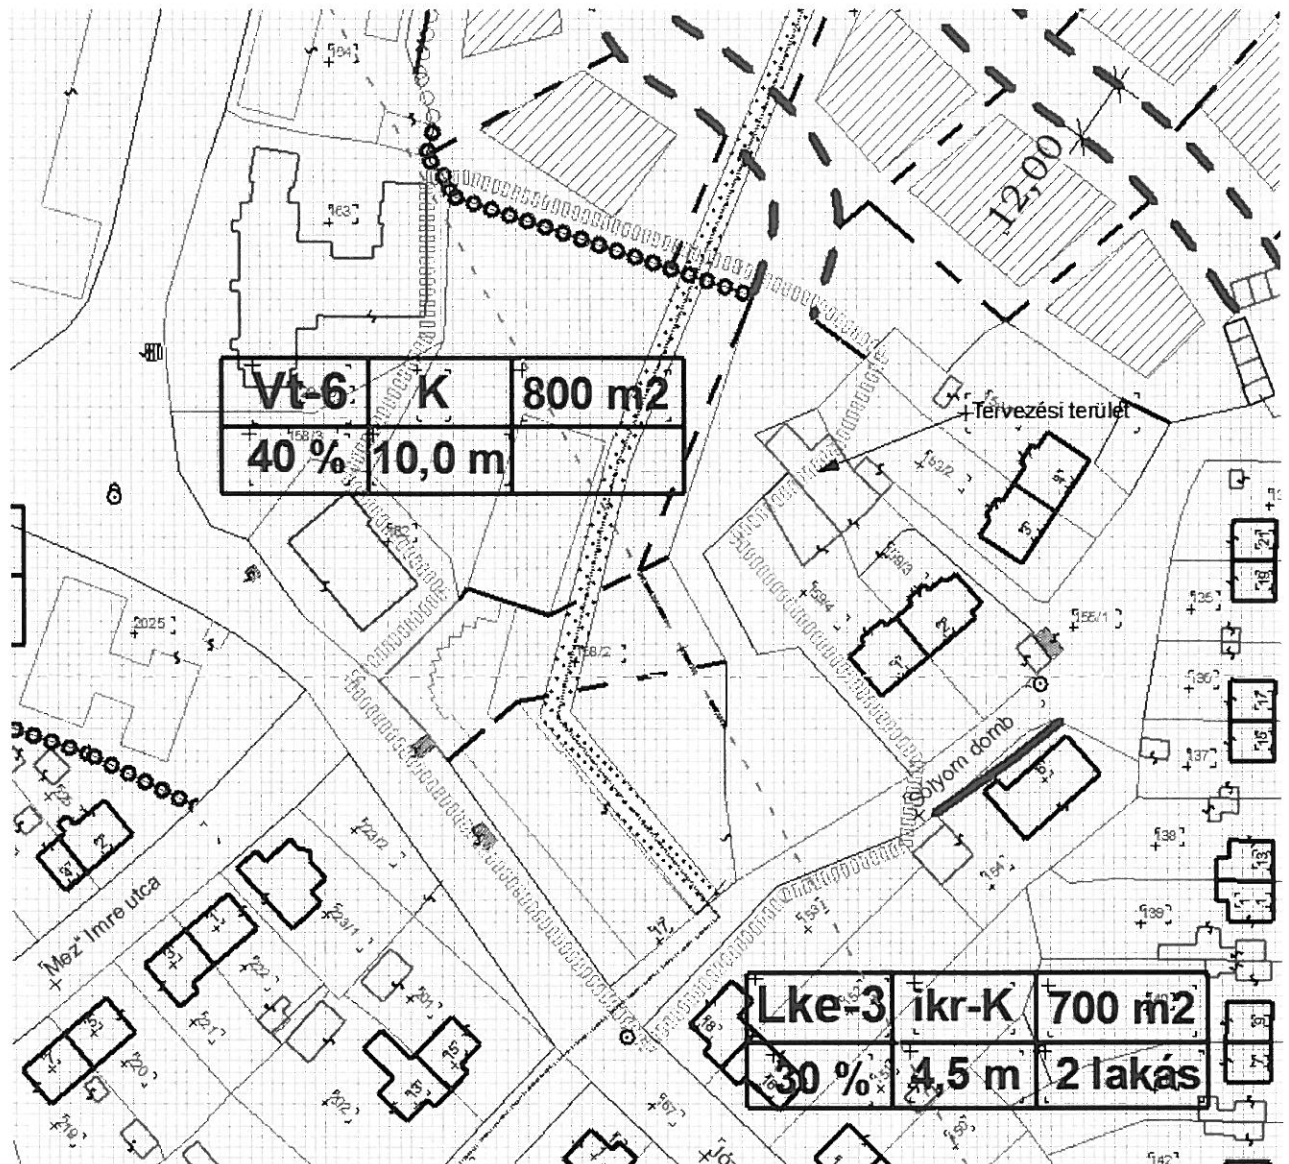

1. számú melléklet: A belterületi szabályozási terv – SZT-1/M jelű
belterületi szabályozási fedvényterve

†JELMAGYARÁZAT

| | |
|----|--------------------------------------|
| | †Falusias lakóterület |
| | †Falusias lakóterület |
| | †Településközponti vegyes terület |
| | †Kereskedelmi, szolgáltató terület |
| | †Kertes mezőgazdasági terület |
| | †Közlekedési terület |
| | †Strand |
| | †Különleges garázs terület |
| | †Jelenlegi belterületi határ |
| // | †Új belterületi határ |
| | †Tervezési terület határa |
| | †Övezeti határ |
| | †Kötelező építési vonal |
| | †Kötelező szabályozási vonal |
| | †Javasolt szabályozási vonal |
| | // †Javasolt telekalakítás |
| | †Építési hely |
| | †Természetközeli állapot |
| | †Védőtávolság |
| | †Telepítendő fa, cserje |
| | †Megszüntetendő telekhatár |
| | †Védőtávolságot igénylő közművezeték |