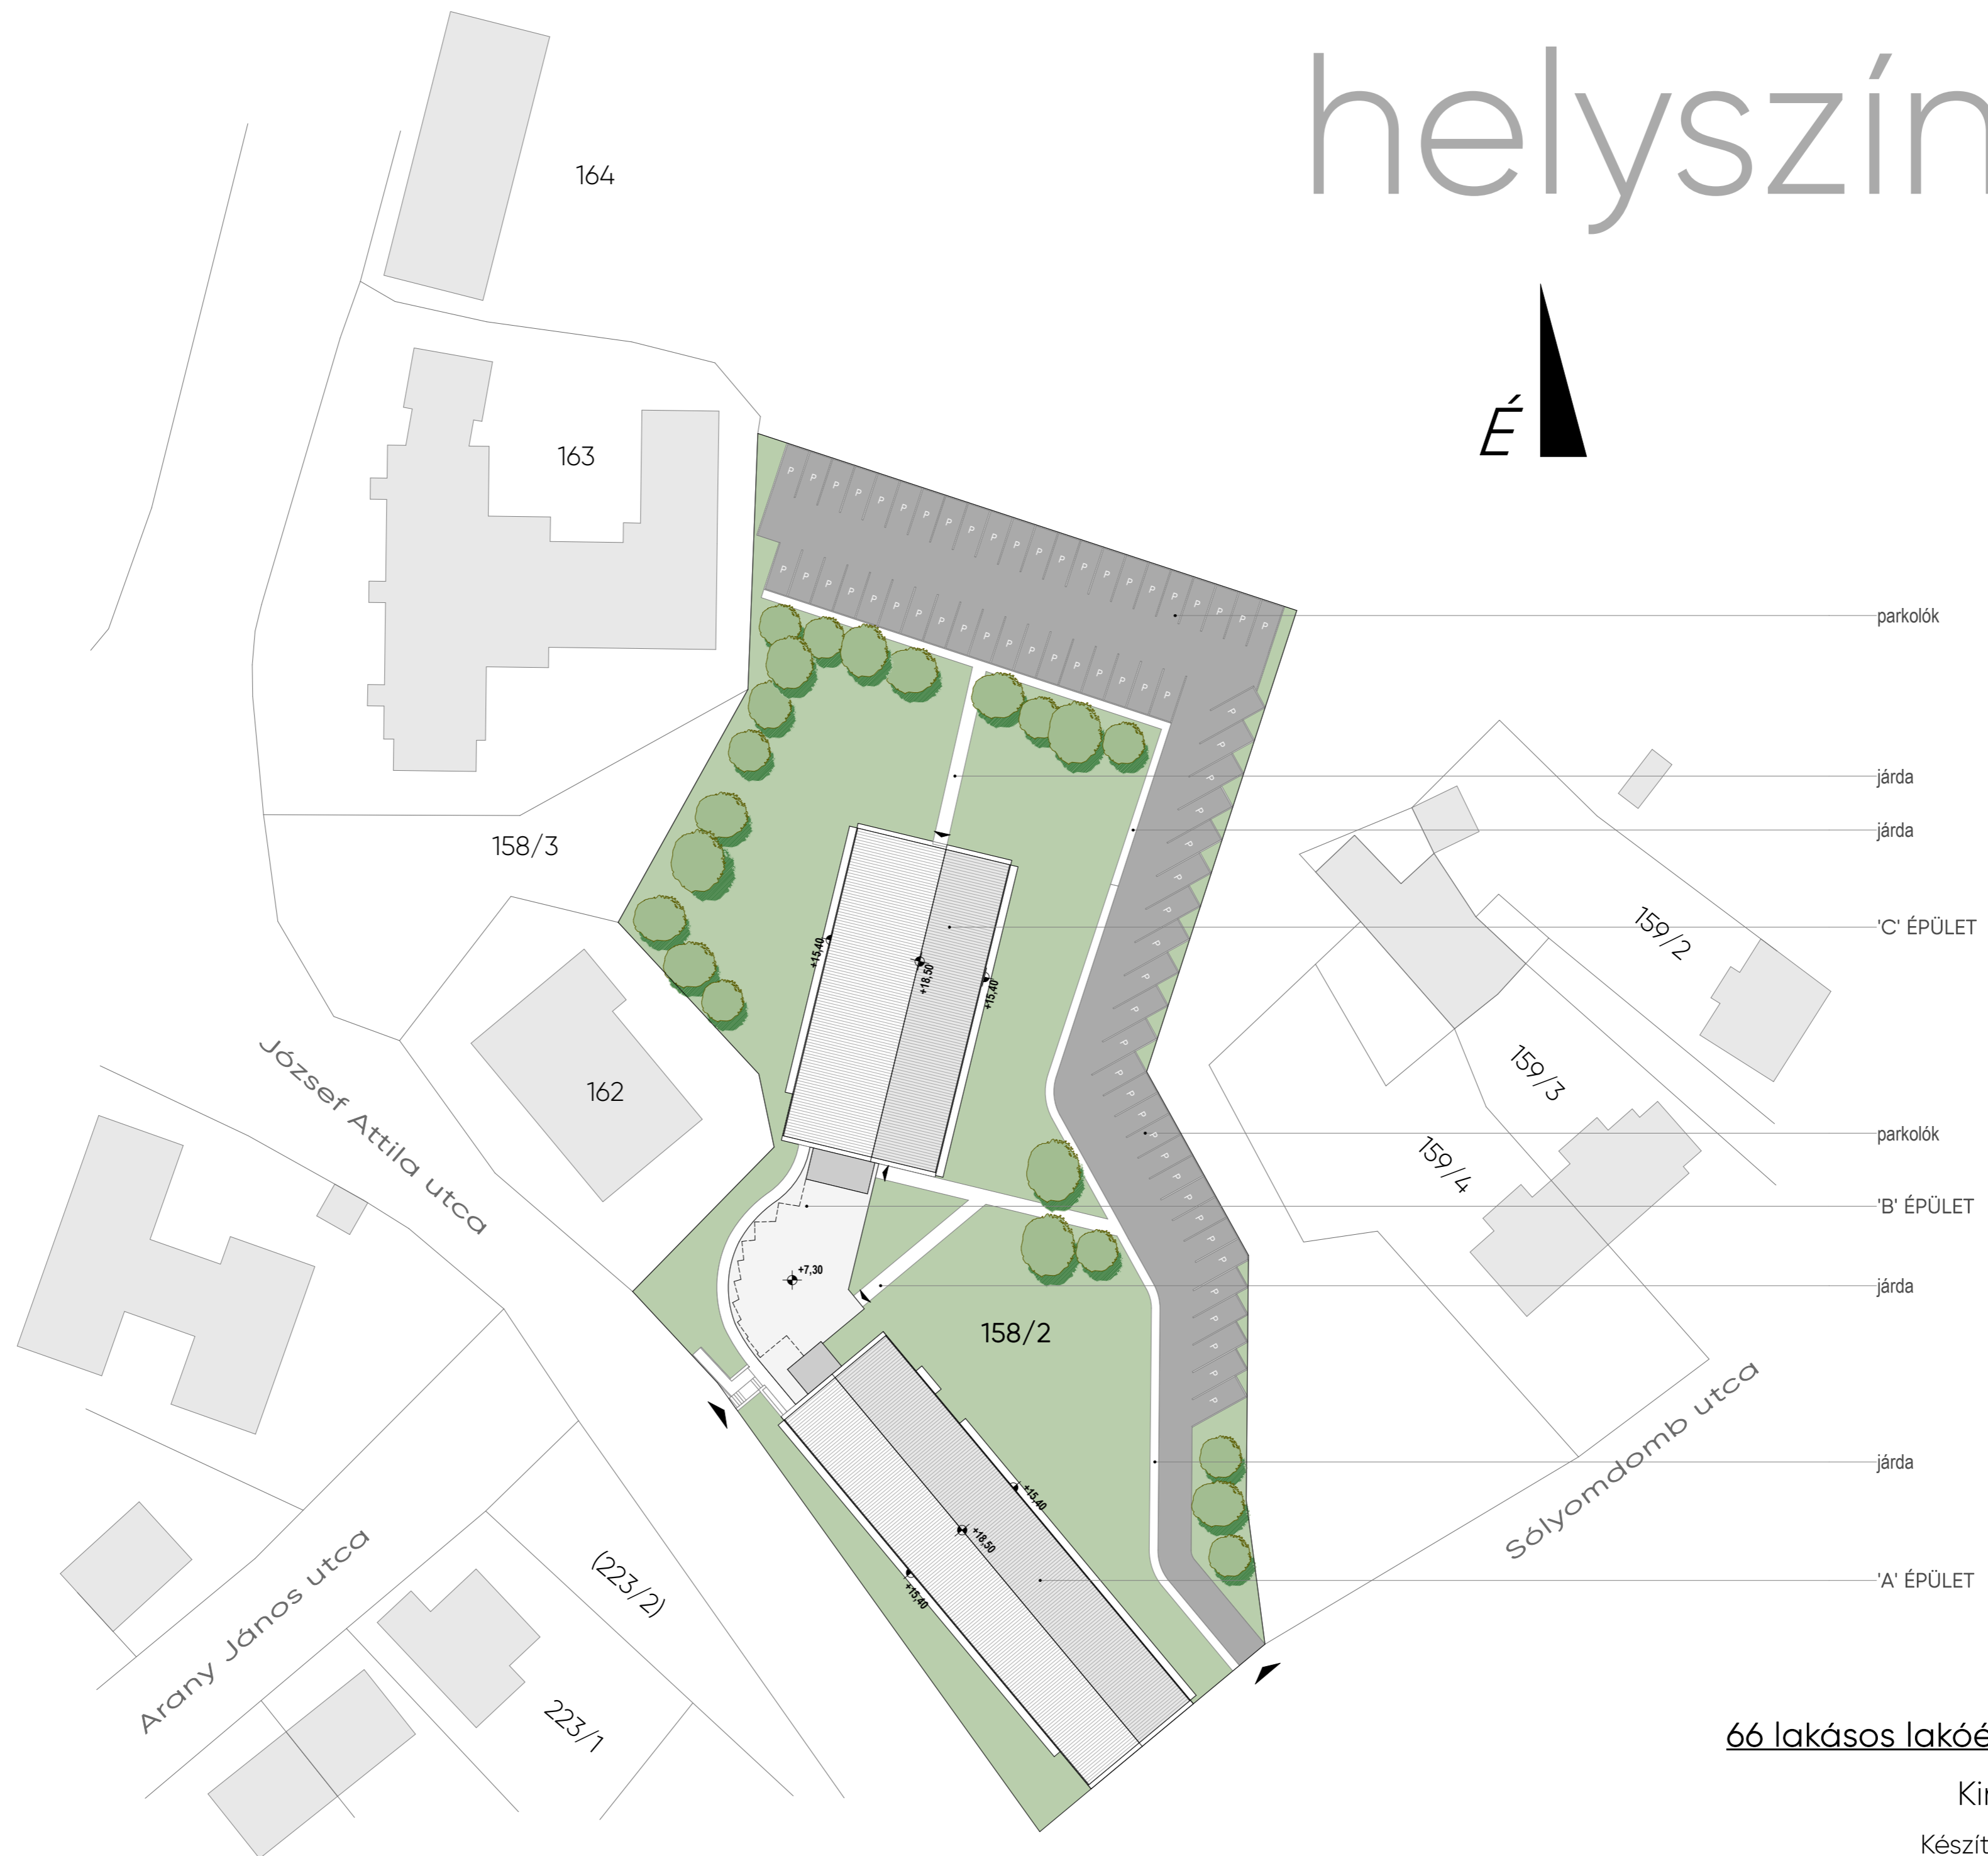

helyszínrajz

66 lakásos lakóépület koncepcióterve

Kincsesbánya, hrsz 158/2

Készítette: Bátori Róbert É 11-0364

Lépték: 1:500 Dátum: 2021. 02. 18.